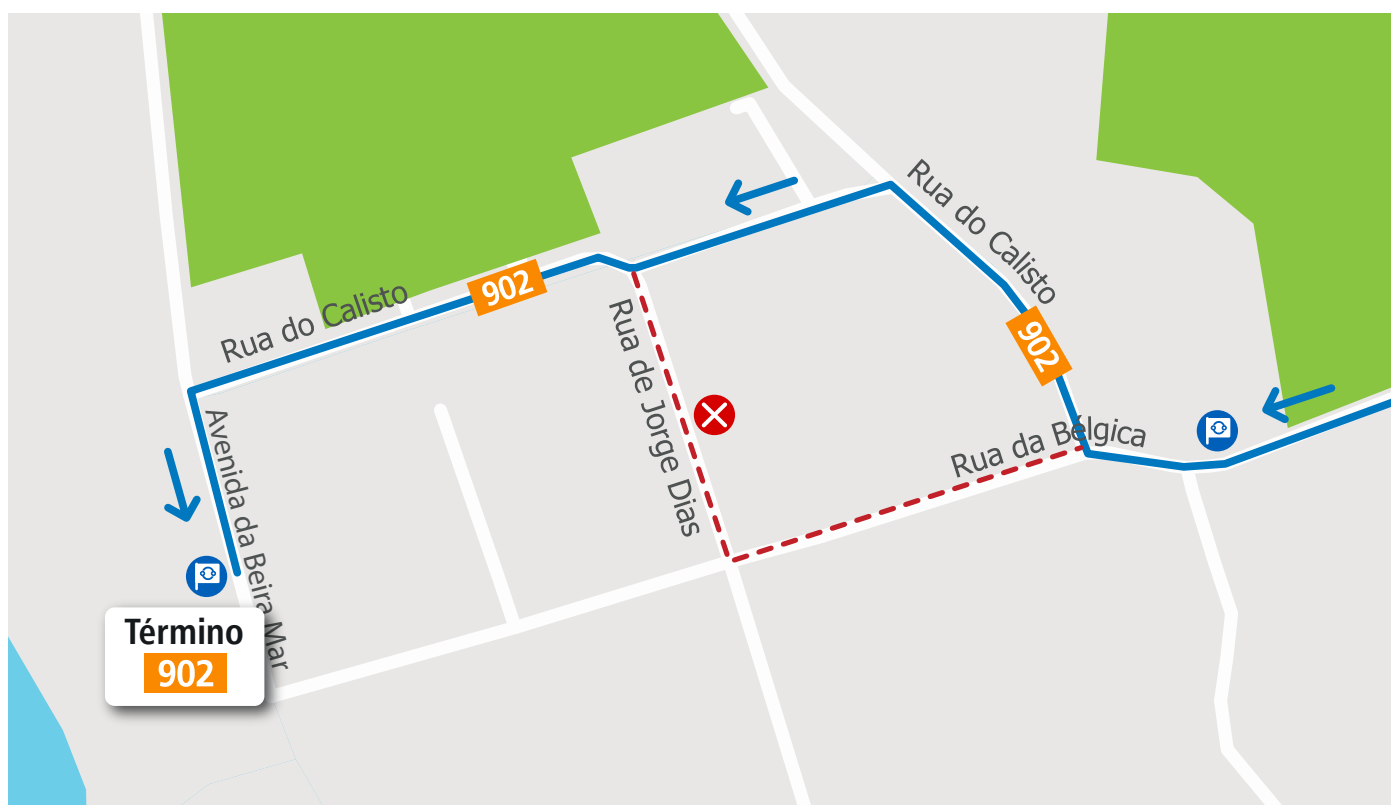

**LINHA** 902**Validade:** A partir de 7 de maio.**Motivo:** Realização de obras na Rua de Jorge Dias (V. N. Gaia).Mod 221\_E\_08\_GCR\_L174.26  
7 de maio de 2026**LINHA AZUL**  
**226 158 158**  
(chamada para a rede fixa nacional)

 Percurso interrompido  Paragem desativada  Paragem provisória  Paragem

 Segunda a Sexta 08h00 - 19h00 · Sábado 09h00 - 13h00  
Monday to Friday 8am - 7pm · Saturday 9am - 1pm

 [linhaazul@stcp.pt](mailto:linhaazul@stcp.pt)